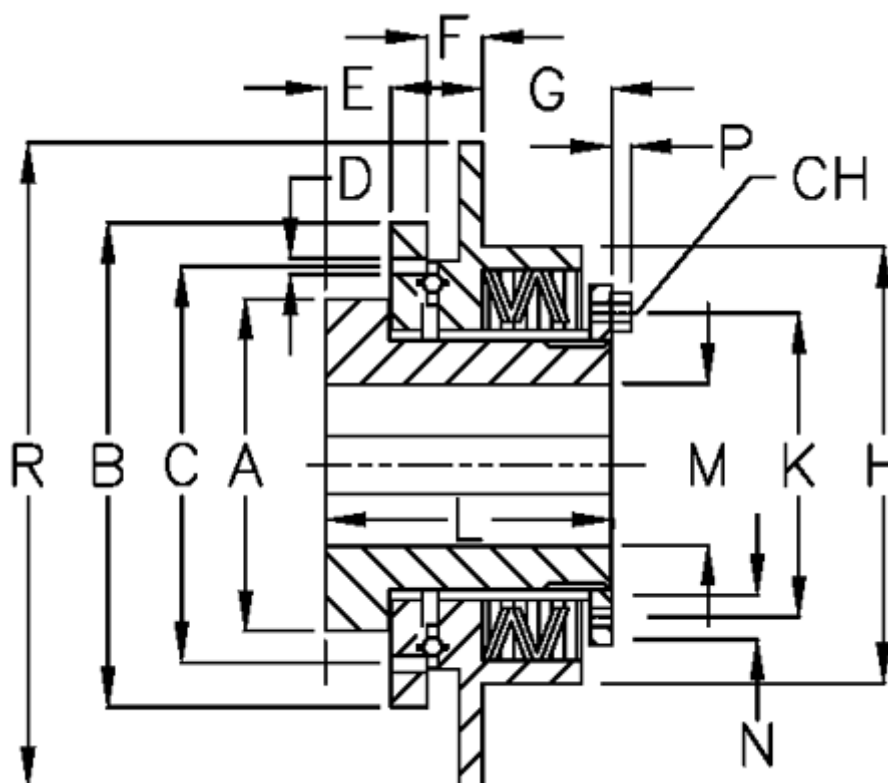

Varenummer: 46953511
 Beskrivelse: Safeguard mini E 35 S

Mål

A = 64
 B = 90
 C = 80
 CH = 10
 D = 6xM6
 E = 16.5
 F = 7.0
 G = 29.0

H = 88
 K = 70
 L = 65
 M max = 35
 M min = 14
 N = 4
 P = 4.0
 R = 120

Tallerkenfjeder monterings = 5x1S
 Tallerkenfjeder udførelse = S - let